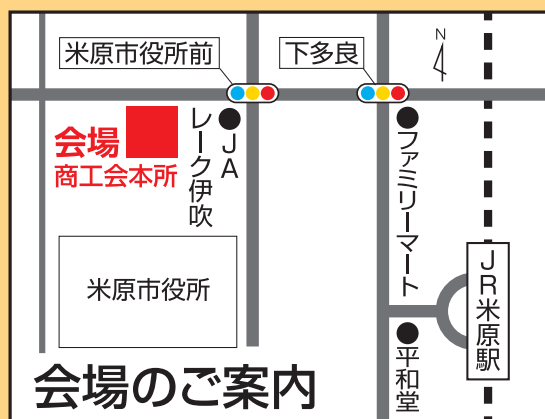

米原ドリーム創業セミナー

米原—この恵まれた環境を活かして—

米原市には、滋賀県一高い伊吹山があり、恵まれた緑と川があり、母なる琵琶湖があります。

その豊かな自然が、すぐれた文化を育み、歴史上も大きな拠点となってきました。

現在も、滋賀県唯一の新幹線停車駅を有し、JR東海道線・北陸線の分岐点である米原駅、
名神高速道路・北陸自動車道の分岐点である米原インターチェンジがあります。

関西・中京・北陸と直結する交通の利便性は大きな魅力です。

交通の接点は経済・文化の拠点につながります。

この恵まれた環境を活かして、米原でなら何かできる。

独立!開業!起業!現実からのさらなる飛躍!そんな夢を目指すあなた!!

あなたの夢を実現してみませんか?

商工会は、そんなあなたを応援します。

しごとのタネの見つけ方、創業しやすい
「夢の素」をいっしょに探しましょう!

どなたでも
参加できます

日時 平成30年9月19日(水)
19:00~21:00

場所 米原市商工会本所
米原市下多良三丁目1-1
TEL.0749-52-0632